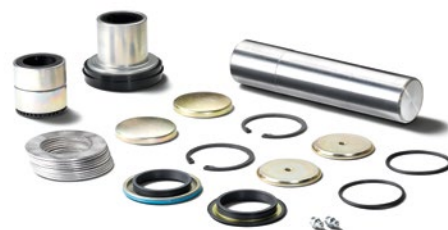

# ORIGINALNI MAN-ovi NADOMESTNI DELI ZA KRMILJE.

Originalni MAN-ovi deli za krmilje  
od: 213,28 €

MAN originalni krmilni in jarmski drogovi  
od: 125,47 €

Originalni MAN-ovi deli osi  
od: 24,91 €

Originalni MAN-vi kompleti  
za popravilo premnika  
od: 186,15 €